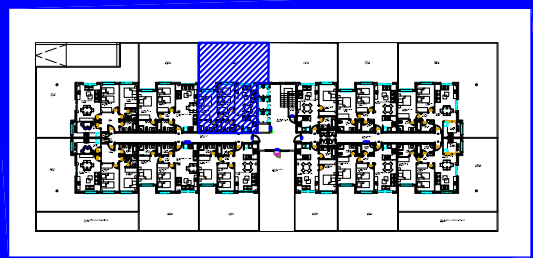

BAMARTI promotora - constructora		S/E	
	PROYECTO : CANELAS MAR			ESCALA
	SITUACION : PEI - 2 _ PORTONOVO _ SANXENXO			
	PLANO : BLOQUE ALTO - BAJO A			
FECHA : 2008				
C/ CALVO SOTELO 11, BAJO o 36.680 - A ESTRADA - PONTEVEDRA TELFS: 986 59 00 79 - 986 59 01 63 - 636 96 97 95